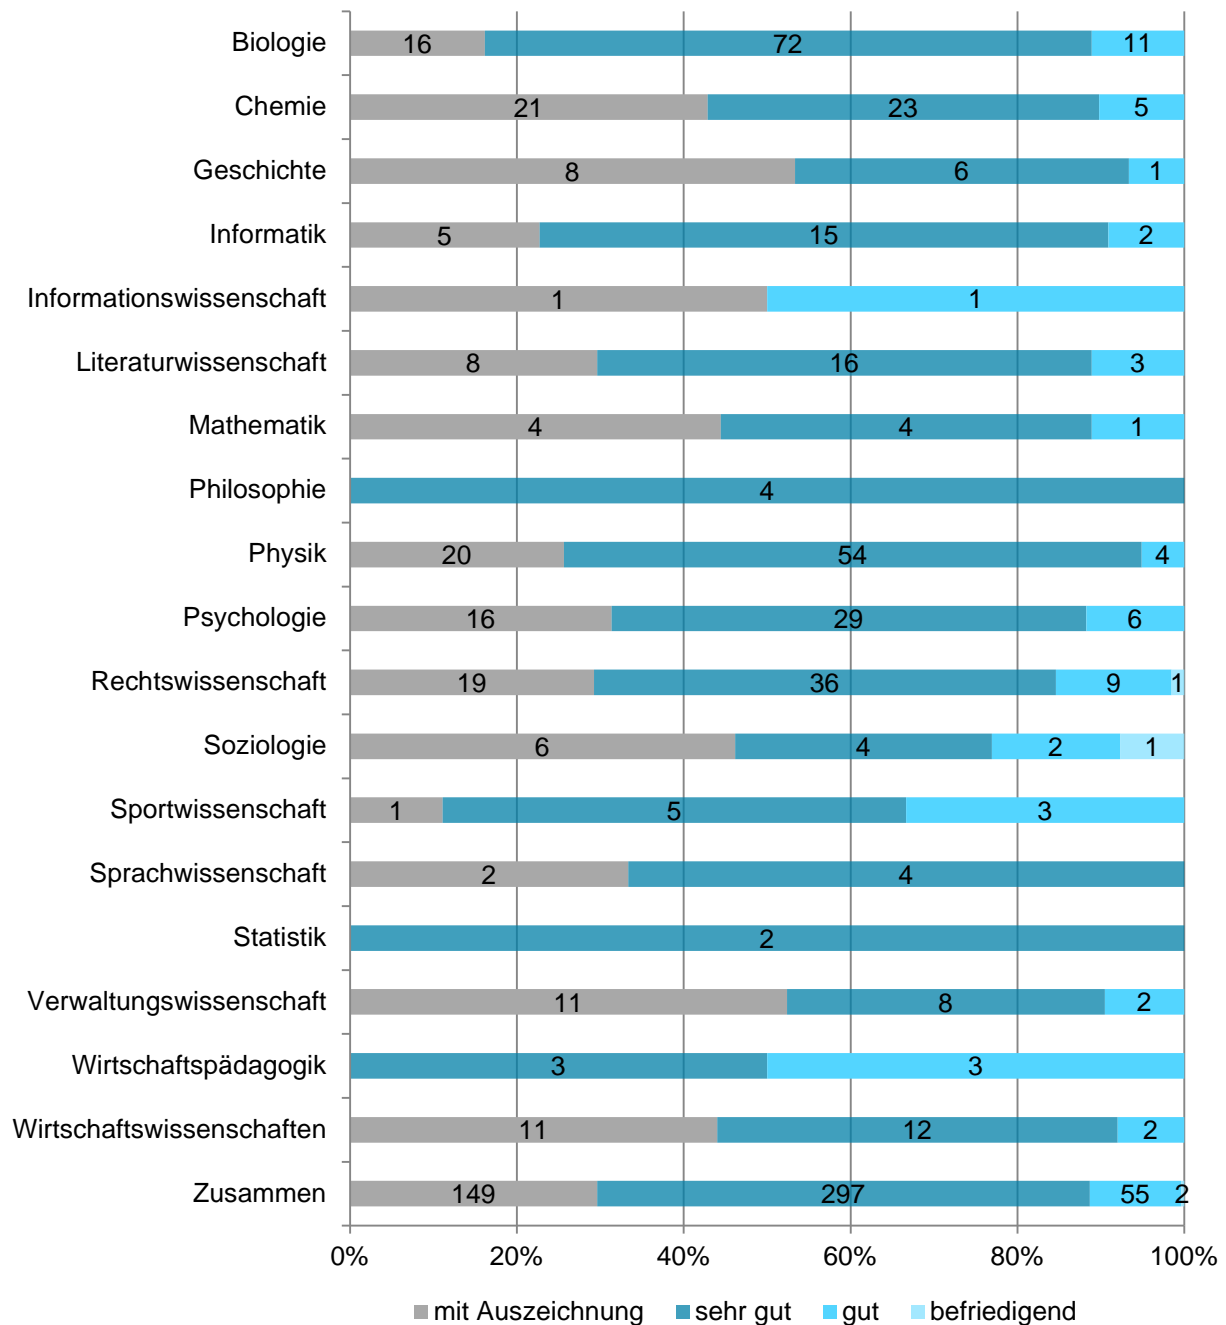

Promotionsnoten nach Fach/Fachbereich Prüfungsjahre 2008 bis 2010¹

¹ Quelle: Promovierendendatenbank PROKON der Universität Konstanz. Grafisch dargestellt sind die Anteile der jeweiligen Promotionsnoten in Prozent. Die Datenbeschriftungen der Balken weisen die zugehörigen Fallzahlen aus.